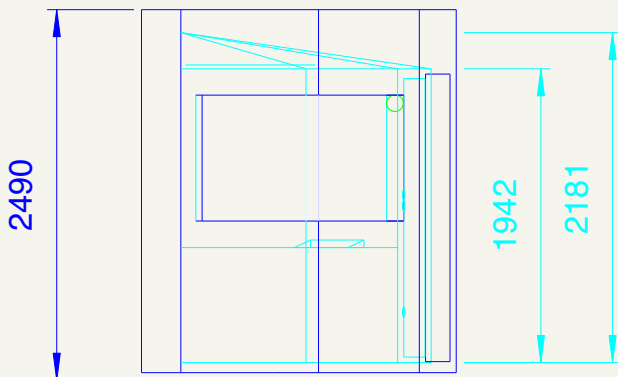

Grundriss

Lichtschiene mit 3 Strahlern

Abluft

Zuluft

Kabeldurchführungen

Lüftungsregler
Lichtschalter
Steckdose

eingebauter Sprechertisch
mit 2 HE Geräteeinschub

Vorderansicht

Seitenansicht

Projekt:
Sprecherkabine

C 3 (950)

alle Maße in mm

2 Glasflächen 1/2
rahmenlos Über-Eck
mit transparenten
Absorberfolien

einflügelige Tür,
nach außen öffnend,
Scharnierseite rechts

zusätzliche
Bodenentkopplung