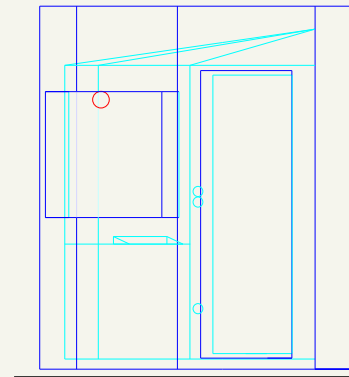

Grundriss

Lichtschiene mit 3 Strahlern

Abluft

Zuluft

Kabeldurchführungen

Lüftungsregler
Lichtschalter
Steckdose

eingebauter Sprechertisch
mit 2 HE Geräteeinschub

Vorderansicht

Seitenansicht

Projekt:
Sprecherkabine

C 3 (950)

alle Maße in mm

2 Glasflächen 1/2
rahmenlos Über-Eck
mit transparenten
Absorberfolien

einflügelige Tür,
nach außen öffnend,
Scharnierseite rechts

zusätzliche
Bodenentkopplung