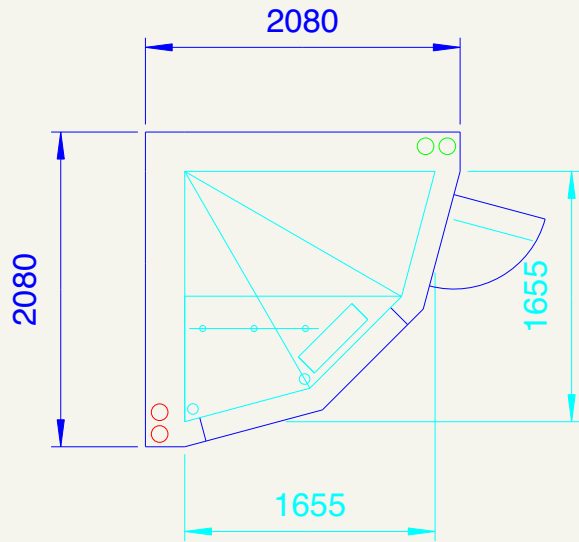

Grundriss

Lichtschiene mit 3 Strahlern

Abluft

Zuluft

Kabeldurchführungen

Lüftungsregler
Lichtschalter
Steckdose

eingebauter Sprechertisch
mit 2 HE Geräteeinschub

Vorderansicht

Seitenansicht

Projekt:
Sprecherkabine

C 3 (950)

alle Maße in mm

2 Glasflächen 1/2
rahmenlos Über-Eck
mit transparenten
Absorberfolien

einflügelige Tür,
nach außen öffnend,
Scharnierseite rechts

zusätzliche
Bodenentkopplung